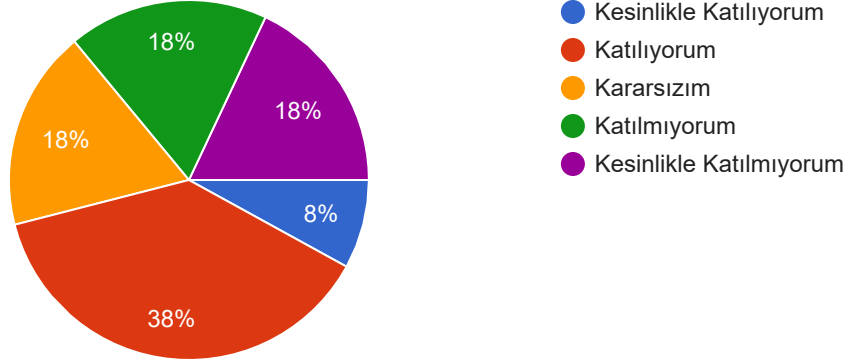

3. Dersliklerin fiziksel koşullarından memnunum.

50 yanıt