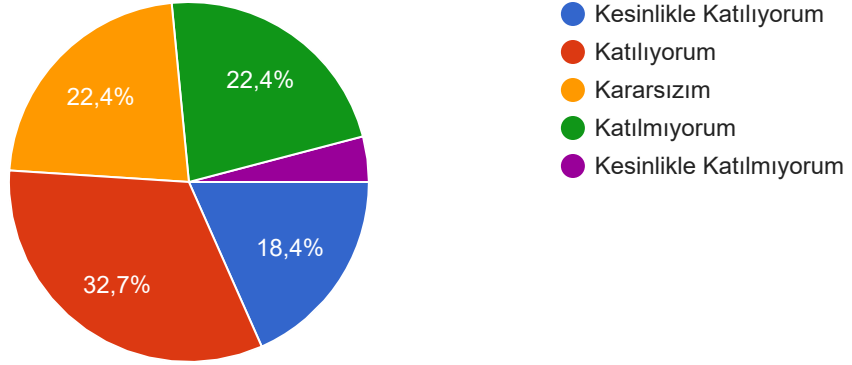

### 19. Derslerde teknolojik imkanlar etkili biçimde kullanılmaktadır.

50 yanıt

20. Öğretim elemanları bana değerli olduğumu hissettiriyor.

50 yanıt

21. Sinop Üniversitesinde öğrenim görmekten memnunuz.

49 yanıt