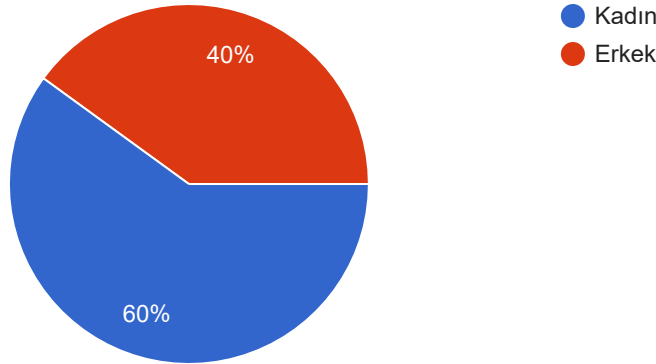

# SİNOP ÜNİVERSİTESİ YABANCI DİLLER YÜKSEKOKULU BİRİM ÖĞRENCİ ANKETİ

50 yanıt

[Analiz bilgilerini yayınla](#)

1. Cinsiyetiniz?

50 yanıt

## 2. Hangi birimde öğrenim görmektesiniz?

50 yanıt