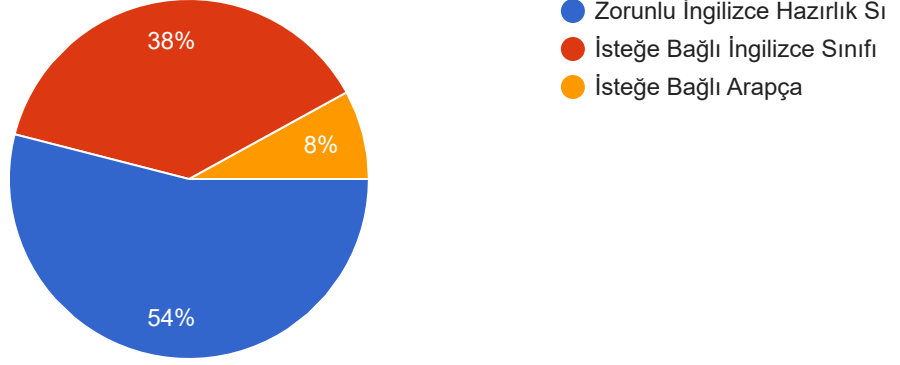

# SİNOP ÜNİVERSİTESİ YABANCI DİLLER YÜKSEKOKULU BİRİM ÖĞRENCİ ANKETİ

50 yanıt

[Analiz bilgilerini yayınla](#)

1. Cinsiyetiniz?

50 yanıt

## 2. Hangi birimde öğrenim görmektesiniz?

50 yanıt