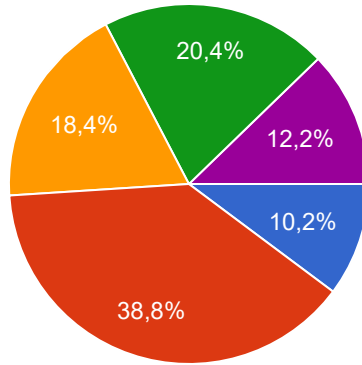

## 12. Kütüphane hizmetlerinden memnunum.

50 yanıt

- Kesinlikle Katılıyorum
- Katılıyorum
- Kararsızım
- Katılmıyorum
- Kesinlikle Katılmıyorum

## 13. Yurt imkanlarını yeterli buluyorum.

49 yanıt

- Kesinlikle Katılıyorum
- Katılıyorum
| Kararsızım | 18,4% |
| Katılmıyorum | 20,4% |
| Kesinlikle Katılmıyorum | 12,2% |

14. Aldığım eğitimi, mesleğimi yapmak için yeterli buluyorum.